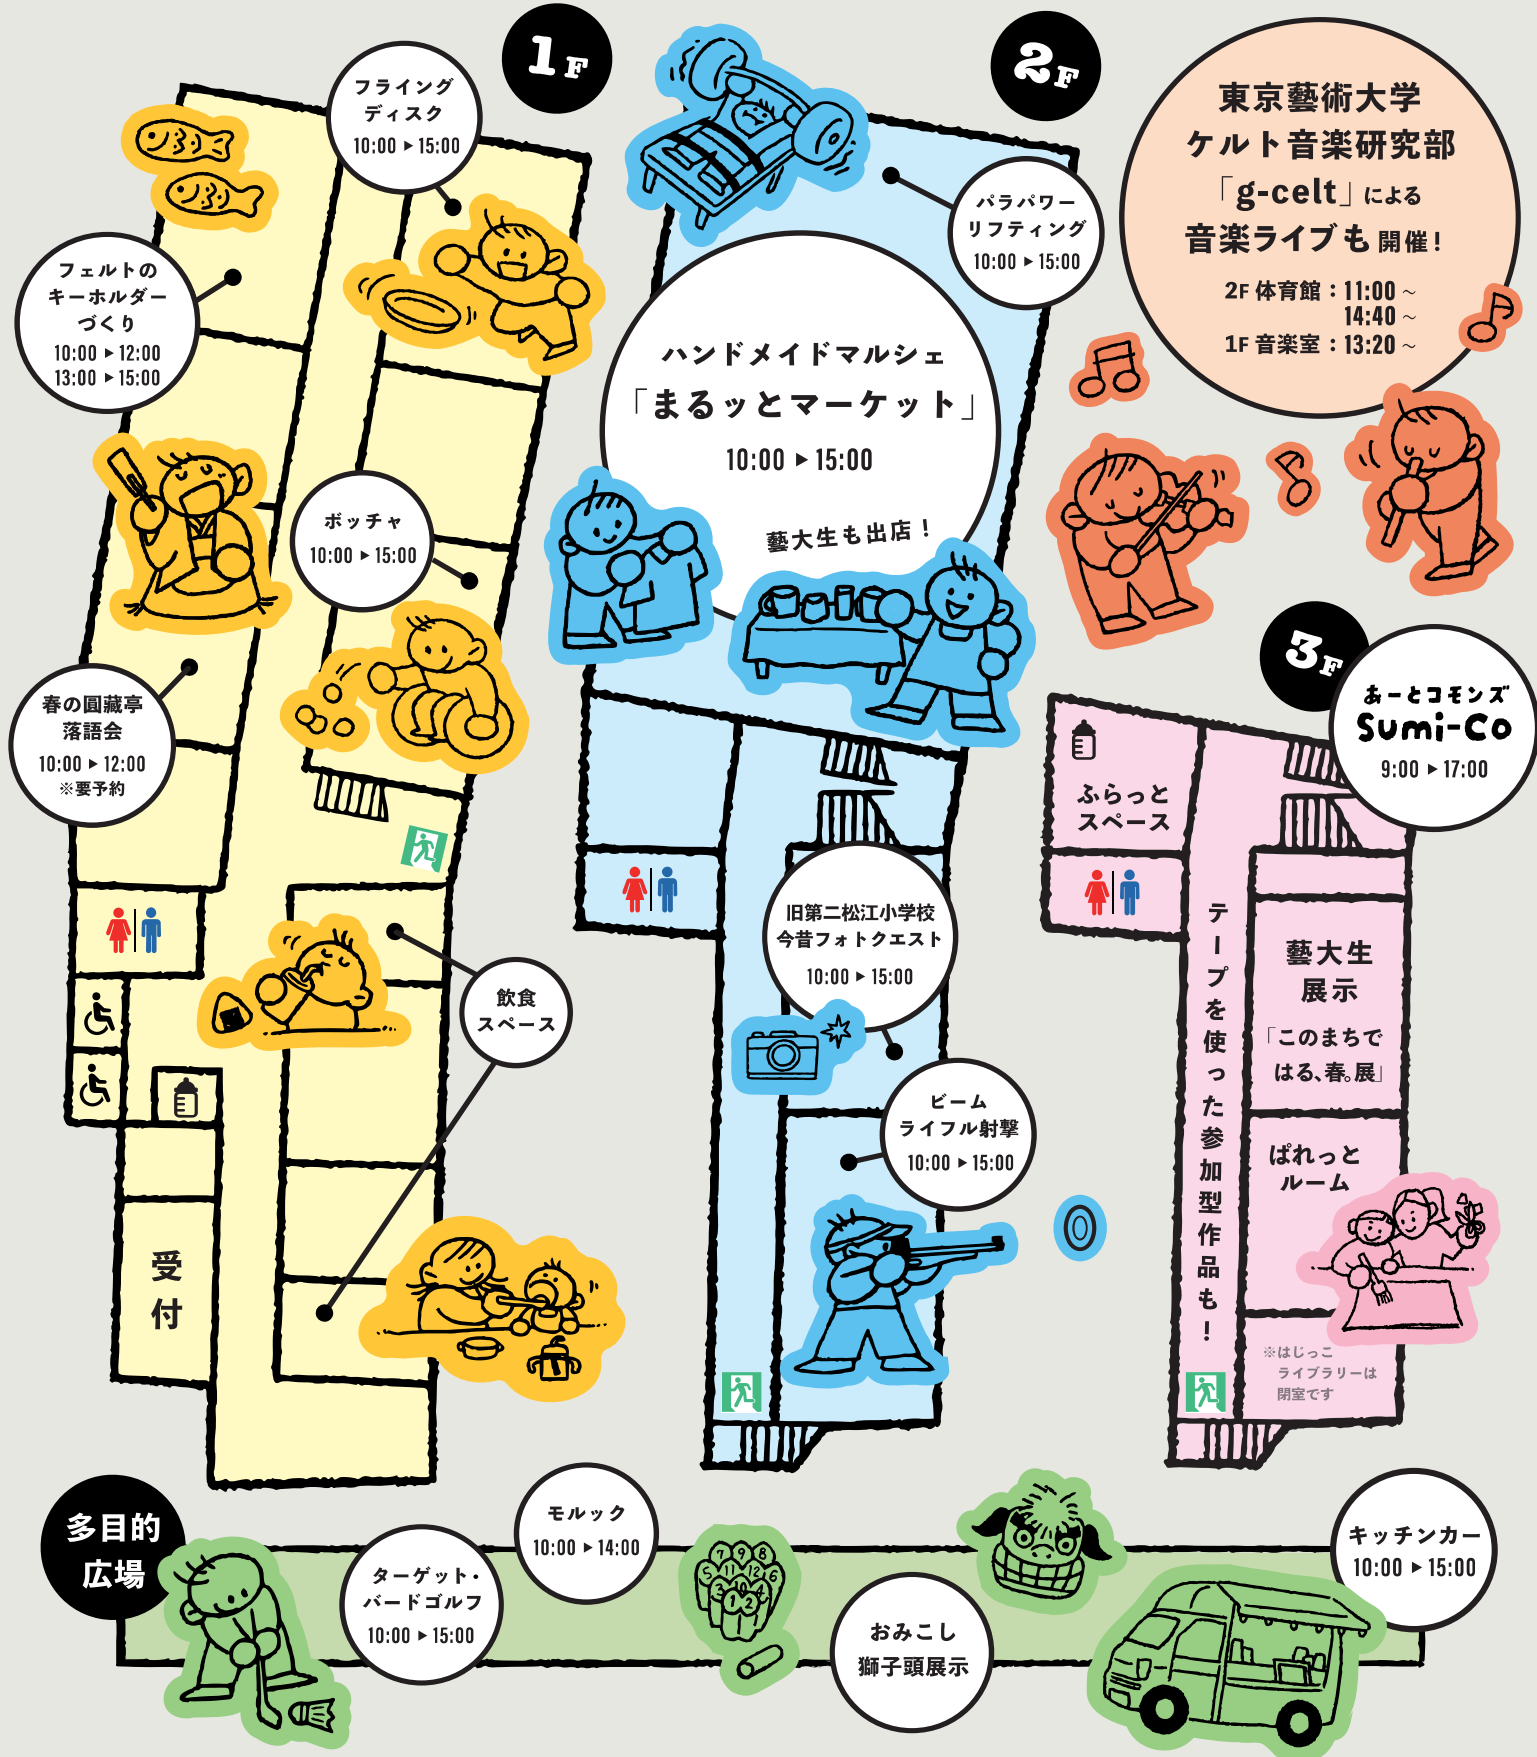

ビームライフル射撃

演奏会
マルシェ
キッチンカー
おみこし

東京藝術大学の学生による演奏会とアートマルシェも開催!

文化スポーツプラザ開館1周年記念

まるっと
フェス
入場無料

4/26 日

10:00 - 15:00

▼場所▼

江戸川区文化スポーツプラザ

江戸川区松島2-16-20 (旧第二松江小学校)

Tel 03-6231-5211

全館まるっと!

ターゲット・バードゴルフ 獅子頭!?

東京藝術大学
ケルト音楽研究部
「g-celt」による
音楽ライブも開催！
2F 体育館：11:00 ~ 14:40 ~
1F 音楽室：13:20 ~

3F
あーとコモンズ
Sumi-Co
9:00 ▶ 17:00

ふらっとスペース
藝大生展示
「このまちでは、春展」
ぱれっとルーム
※はじっこライブラリーは閉室です

多目的広場
ターゲット・バードゴルフ 10:00 ▶ 15:00
モルック 10:00 ▶ 14:00
おみこし獅子頭展示
キッチンカー 10:00 ▶ 15:00

江戸川区文化スポーツプラザ

東京都江戸川区松島 2-16-20 (旧第二松江小学校)

Tel 03-6231-5211

※雨天決行(多目的広場除く)

※駐車場はご利用できません。

(車椅子利用者用2台を除く)

主催：江戸川区文化共育部文化課
文化スポーツプラザ運営係